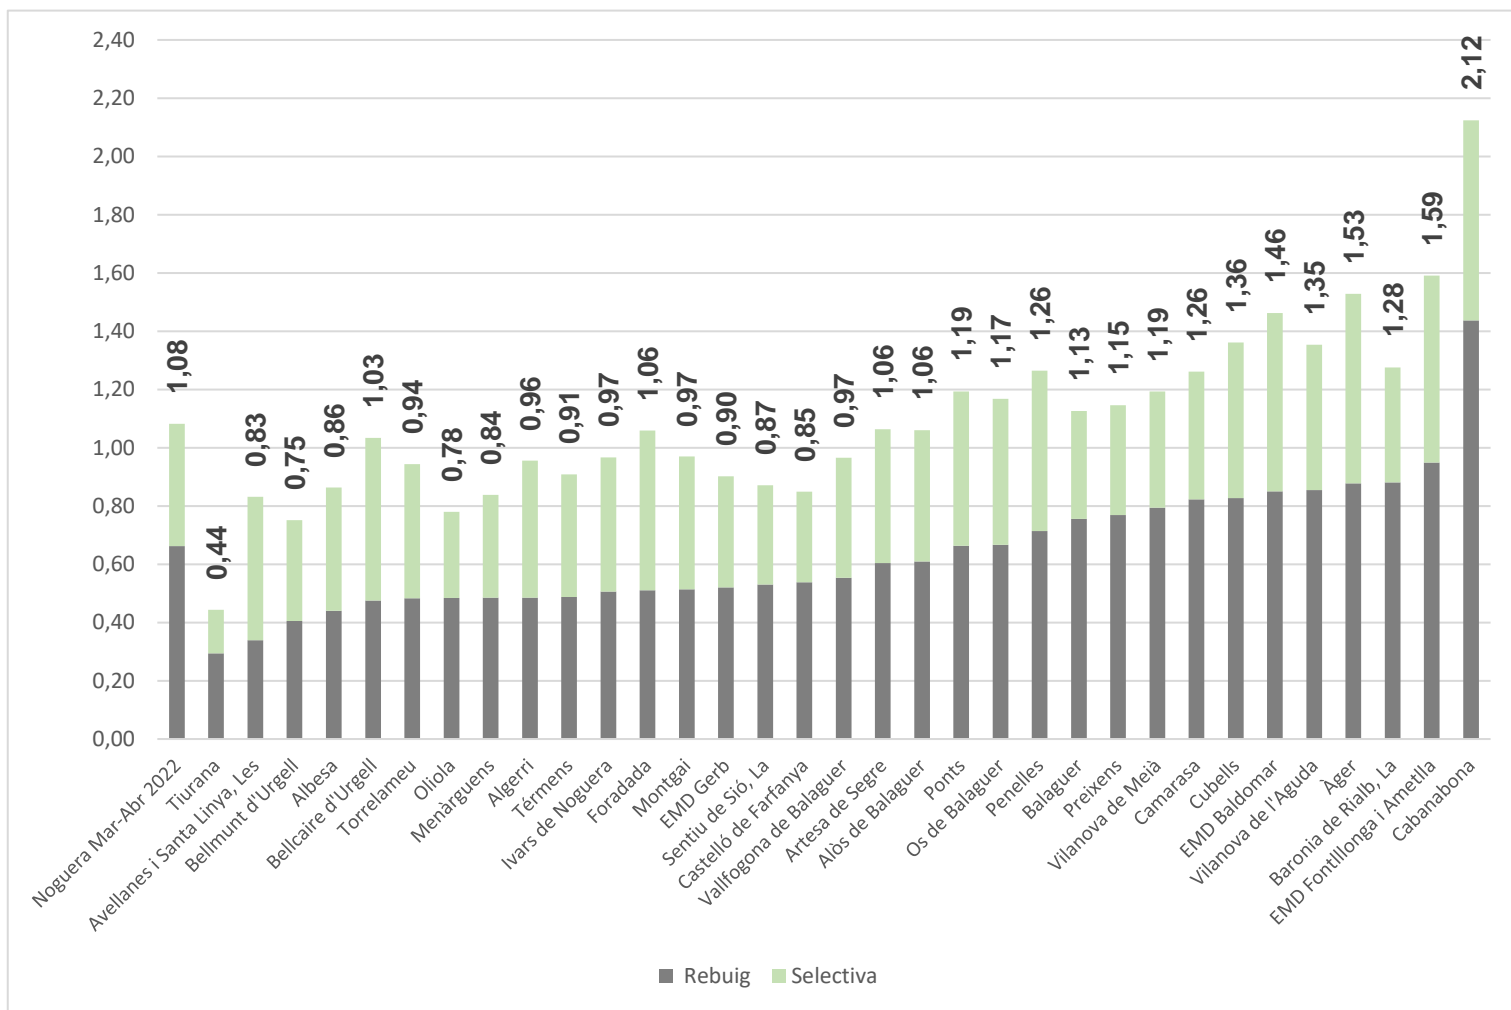

GENERACIÓ DE RESIDUS PER MUNICIPI (kg/hab/dia)
MARÇ/ABRIL 2022

Com més baix és el valor de la fracció rebuig (barra gris) millor.

COMPARATIVA DE DADES DEL MUNICIPI AMB PERÍODES ANTERIORS

	mai/jun 2021	jul/ago 2021	set/oct 2021	nov/des 2021	gen/feb 2022	mar/abr 2022
PERCENTATGE DE RECOLLIDA SELECTIVA AL MUNICIPI	41%	39%	41%	42%	42%	44%
POSICIÓ DINS DEL RÀNKING DE LA COMARCA	13è.	22è.	24è.	19è.	12è.	11è.
GENERACIÓ DE RESIDUS AL MUNICIPI (kg/hab/dia)	-	-	-	-	1,11	1,19
GENERACIÓ DE FRACCIÓ REBUIG AL MUNICIPI (kg/hab/dia)	-	-	-	-	0,64	0,66