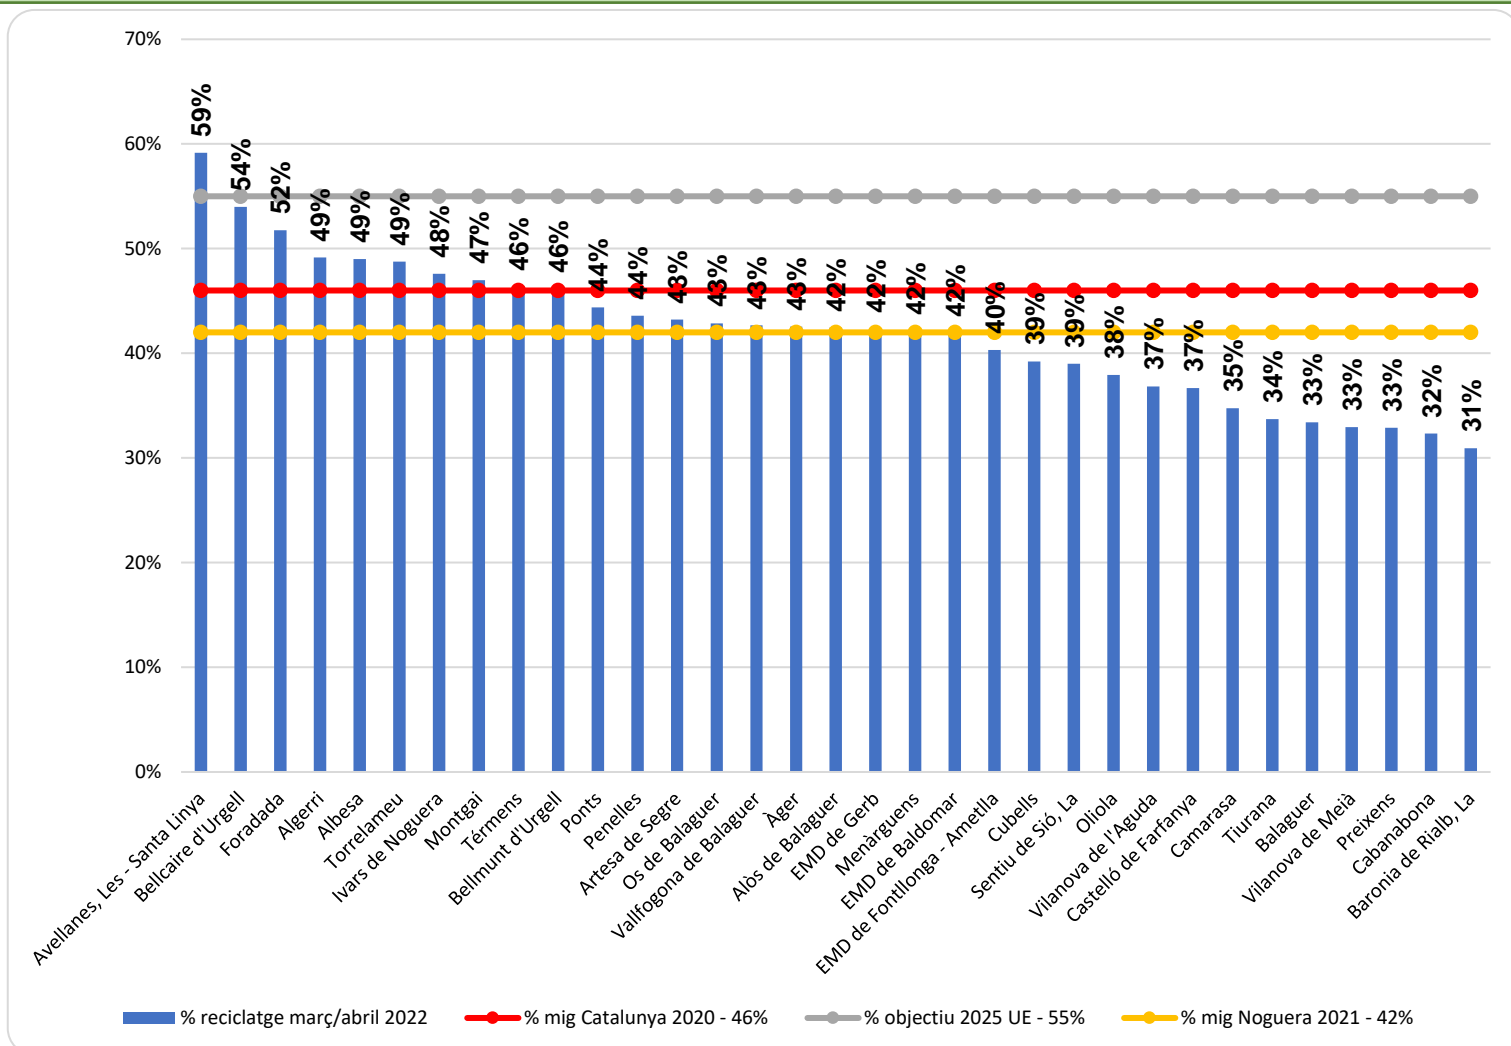

DADES DE RECOLLIDA DE RESIDUS AL MUNICIPI DE PONTS

FRACCIÓ	KG mar/abr 2022	% mar/abr 2022
REBUIG	106.448 kg	56%
ENVASOS LLEUGERS	12.999 kg	7%
PAPER I CARTRÓ	17.960 kg	9%
FRACCIÓ ORGÀNICA	35.351 kg	18%
VIDRE	18.621 kg	10%
<b>TOTAL</b>	<b>191.379 kg</b>	<b>100%</b>

RÀNQUING NOGUERA – MARÇ/ABRIL 2022

Recollida selectiva per municipi de la Noguera, expressada en % del total de residus municipals generats.

El rànquing de la comarca de la Noguera està format per un total de 33 municipis i EMD