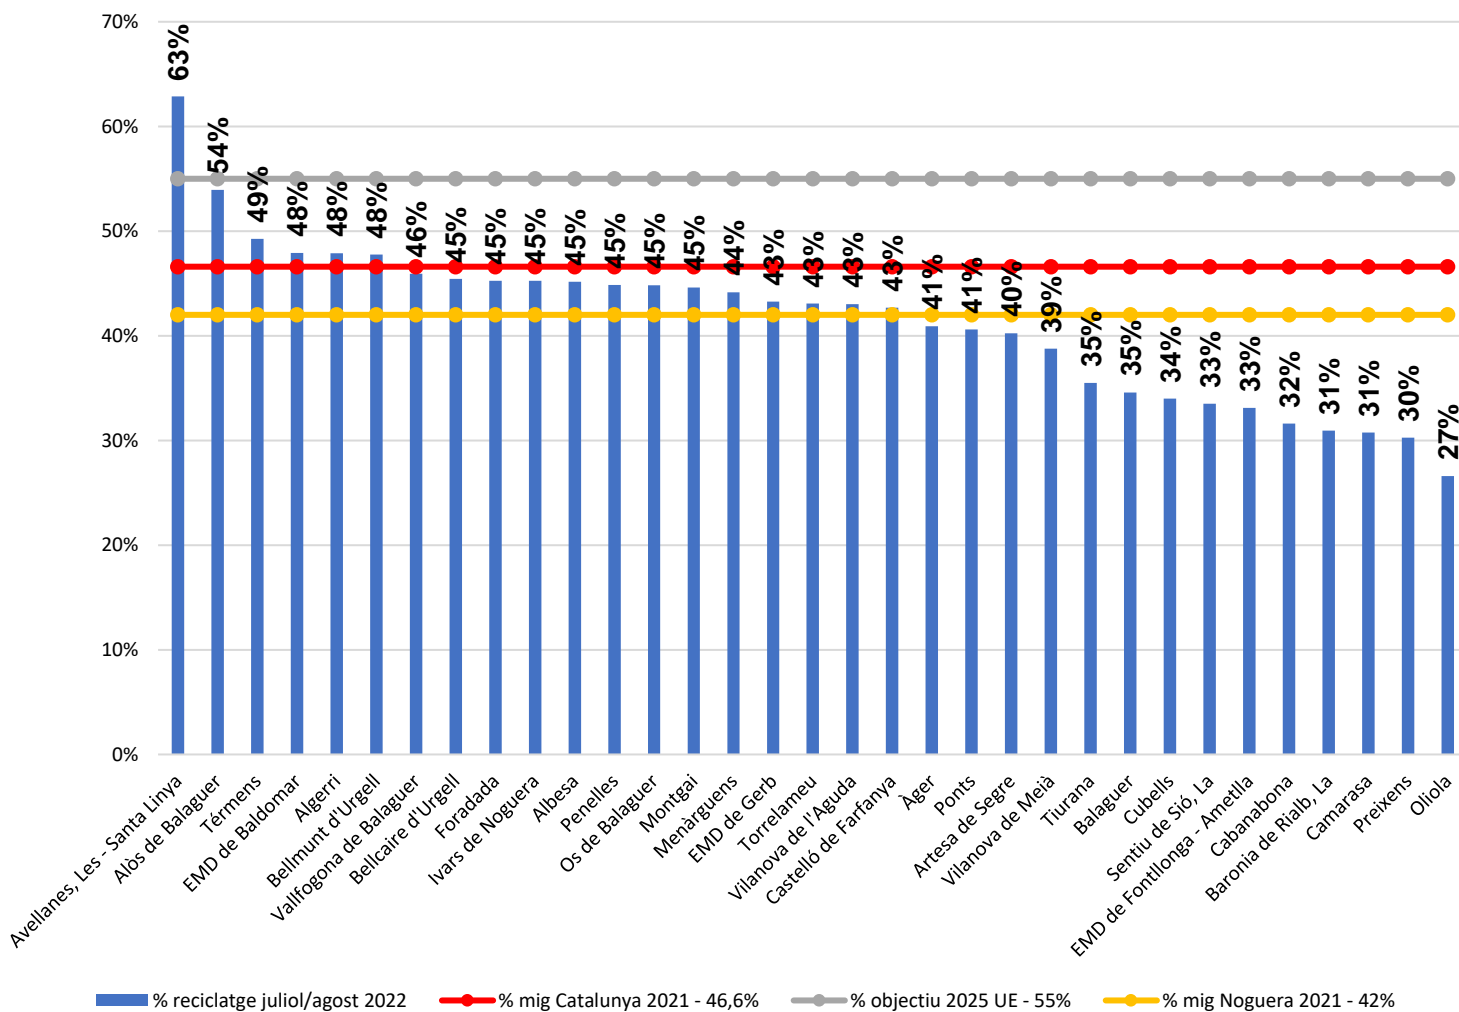

DADES DE RECOLLIDA DE RESIDUS AL MUNICIPI DE PONTS

FRACCIÓ	KG jul/ago 2022	% jul/ago 2022
REBUIG	120.049 kg	59%
ENVASOS LLEUGERS	16.062 kg	8%
PAPER I CARTRÓ	20.082 kg	10%
FRACCIÓ ORGÀNICA	33.119 kg	17%
VIDRE	12.772 kg	6%
TOTAL	202.085 kg	100%

RÀNQUING NOGUERA – JULIOL/AGOST 2022

Recollida selectiva per municipi de la Noguera, expressada en % del total de residus municipals generats.

El rànquing de la comarca de la Noguera està format per un total de 33 municipis i EMD