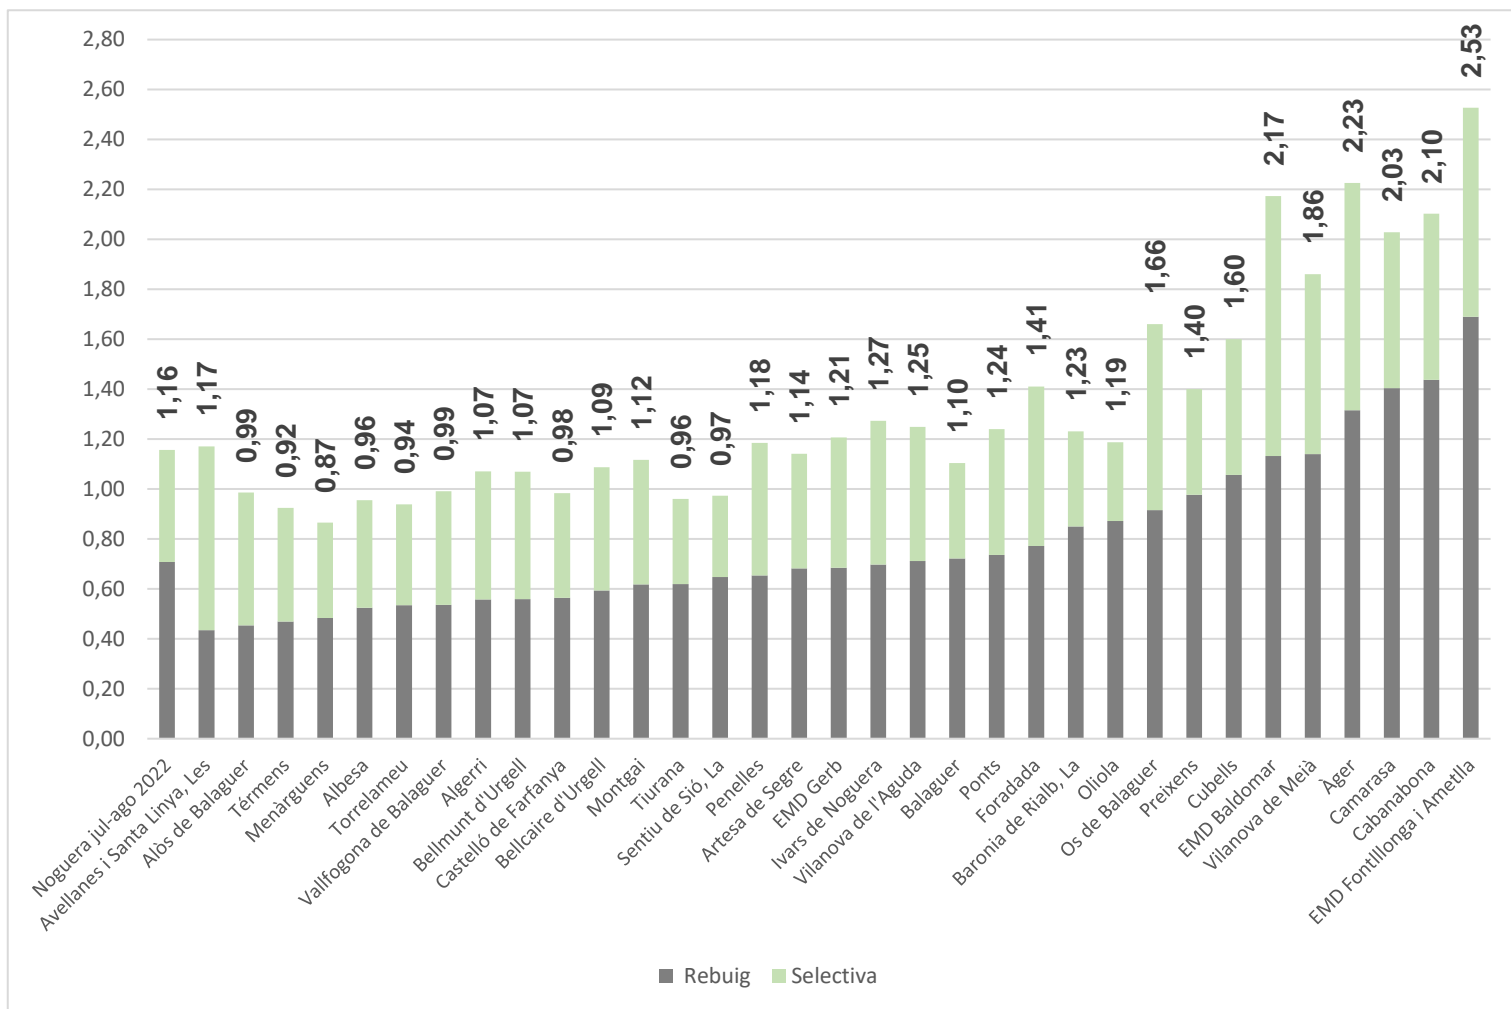

**GENERACIÓ DE RESIDUS PER MUNICIPI (kg/hab/dia)
JULIOL/AGOST 2022**

Com més baix és el valor de la fracció rebuig (barra gris) millor.

COMPARATIVA DE DADES DEL MUNICIPI AMB PERÍODES ANTERIORS

	set/oct 2021	nov/des 2021	gen/feb 2022	mar/abr 2022	mai/jun 2022	jul/ago 2022
PERCENTATGE DE RECOLLIDA SELECTIVA AL MUNICIPI	41%	42%	42%	44%	41%	41%
POSICIÓ DINS DEL RÀNKING DE LA COMARCA	24è.	19è.	12è.	11è.	17è.	21è.
GENERACIÓ DE RESIDUS AL MUNICIPI (kg/hab/dia)	-	-	1,11	1,19	1,14	1,24
GENERACIÓ DE FRACCIÓ REBUIG AL MUNICIPI (kg/hab/dia)	-	-	0,64	0,66	0,67	0,74