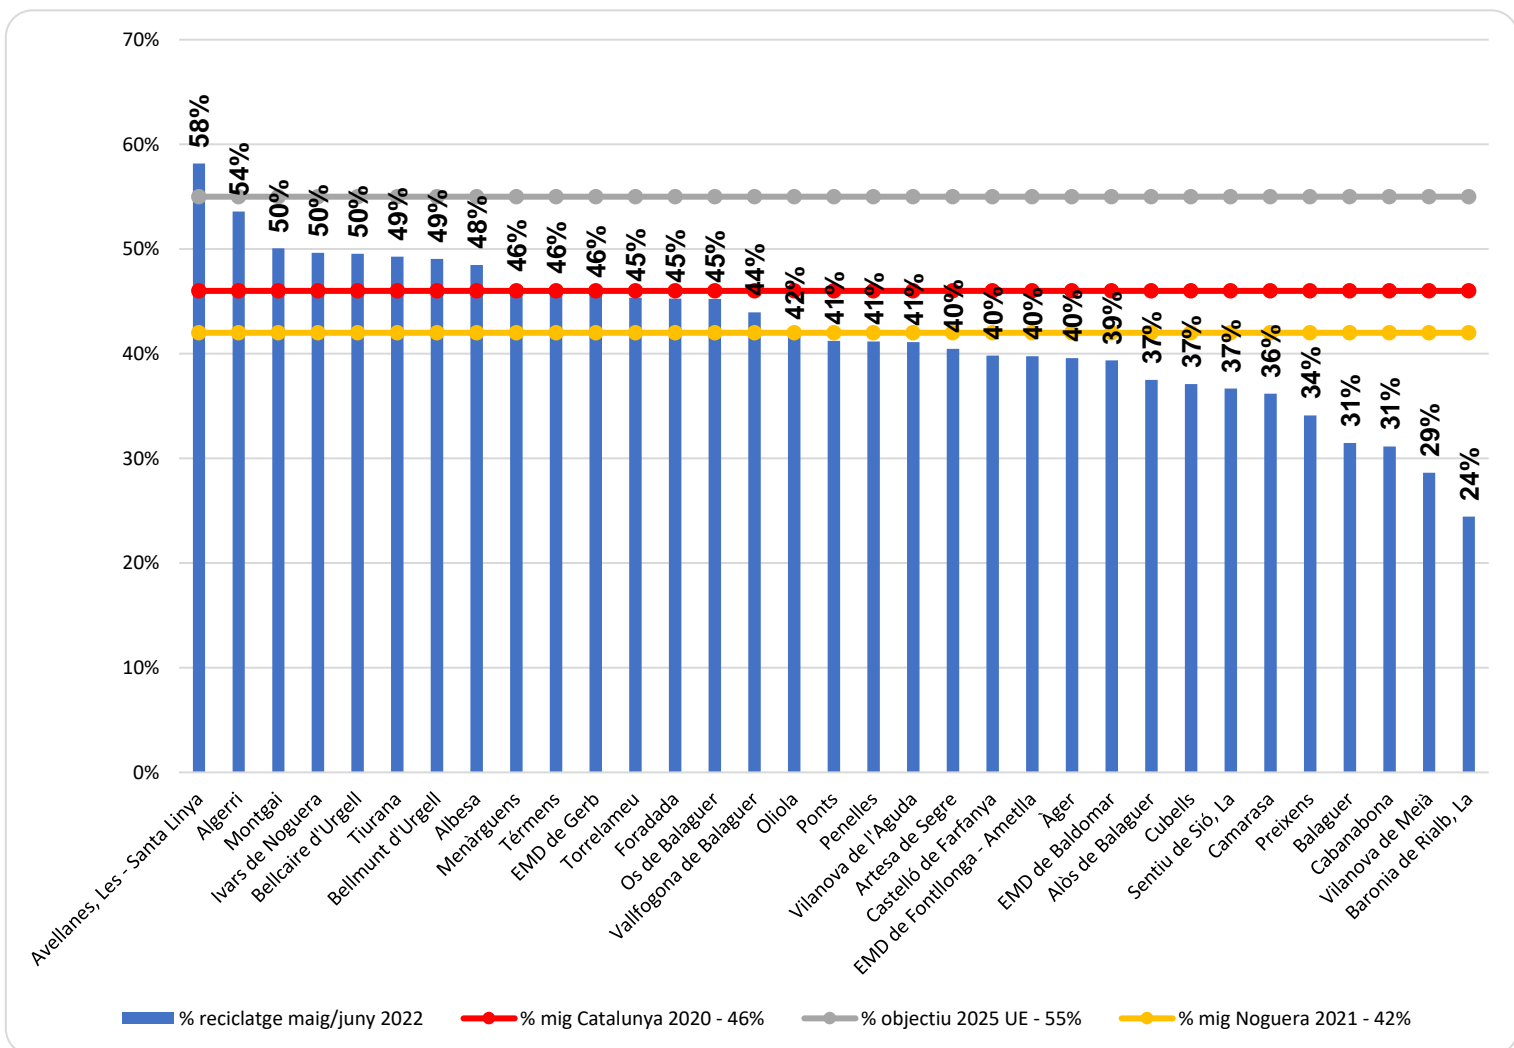

DADES DE RECOLLIDA DE RESIDUS AL MUNICIPI DE PONTS

FRACCIÓ	KG mai/jun 2022	% mai/jun 2022
REBUIG	107.318 kg	59%
ENVASOS LLEUGERS	12.383 kg	7%
PAPER I CARTRÓ	17.525 kg	10%
FRACCIÓ ORGÀNICA	32.428 kg	18%
VIDRE	12.964 kg	7%
TOTAL	182.618 kg	100%

RÀNQUING NOGUERA – MAIG/JUNY 2022

Recollida selectiva per municipi de la Noguera, expressada en % del total de residus municipals generats.

El rànkung de la comarca de la Noguera està format per un total de 33 municipis i EMD