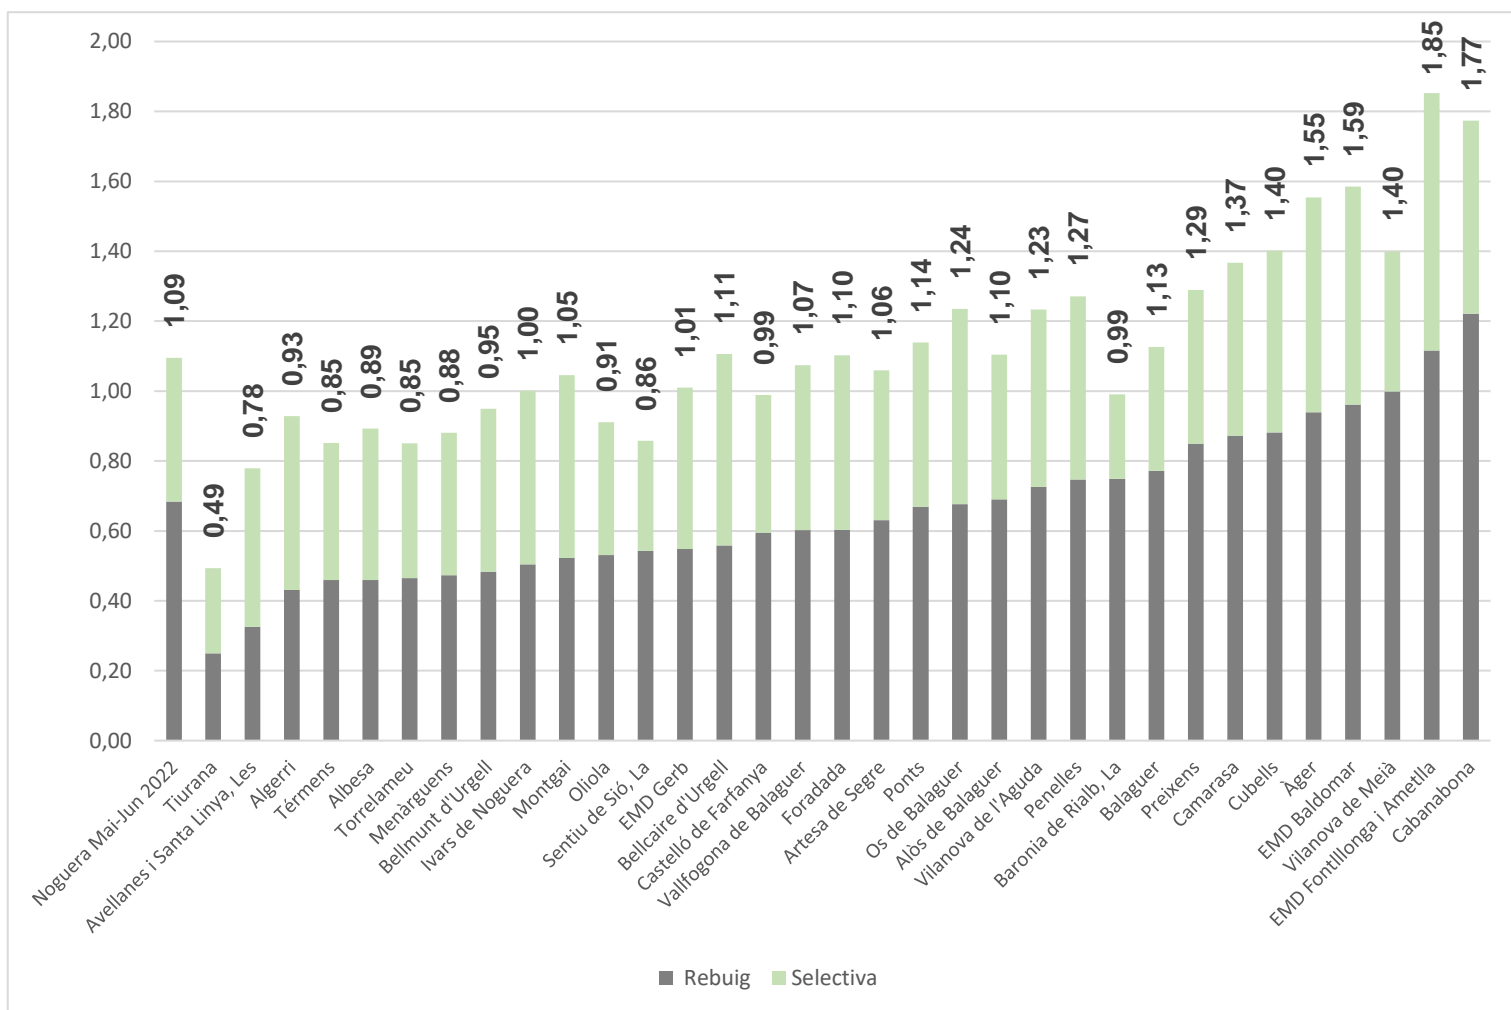

GENERACIÓ DE RESIDUS PER MUNICIPI (kg/hab/dia)
MAIG/JUNY 2022

Com més baix és el valor de la fracció rebuig (barra gris) millor.

COMPARATIVA DE DADES DEL MUNICIPI AMB PERÍODES ANTERIORS

	jul/ago 2021	set/oct 2021	nov/des 2021	gen/feb 2022	mar/abr 2022	mai/jun 2022
PERCENTATGE DE RECOLLIDA SELECTIVA AL MUNICIPI	39%	41%	42%	42%	44%	41%
POSICIÓ DINS DEL RÀNKING DE LA COMARCA	22è.	24è.	19è.	12è.	11è.	17è.
GENERACIÓ DE RESIDUS AL MUNICIPI (kg/hab/dia)	-	-	-	1,11	1,19	1,14
GENERACIÓ DE FRACCIÓ REBUIG AL MUNICIPI (kg/hab/dia)	-	-	-	0,64	0,66	0,67