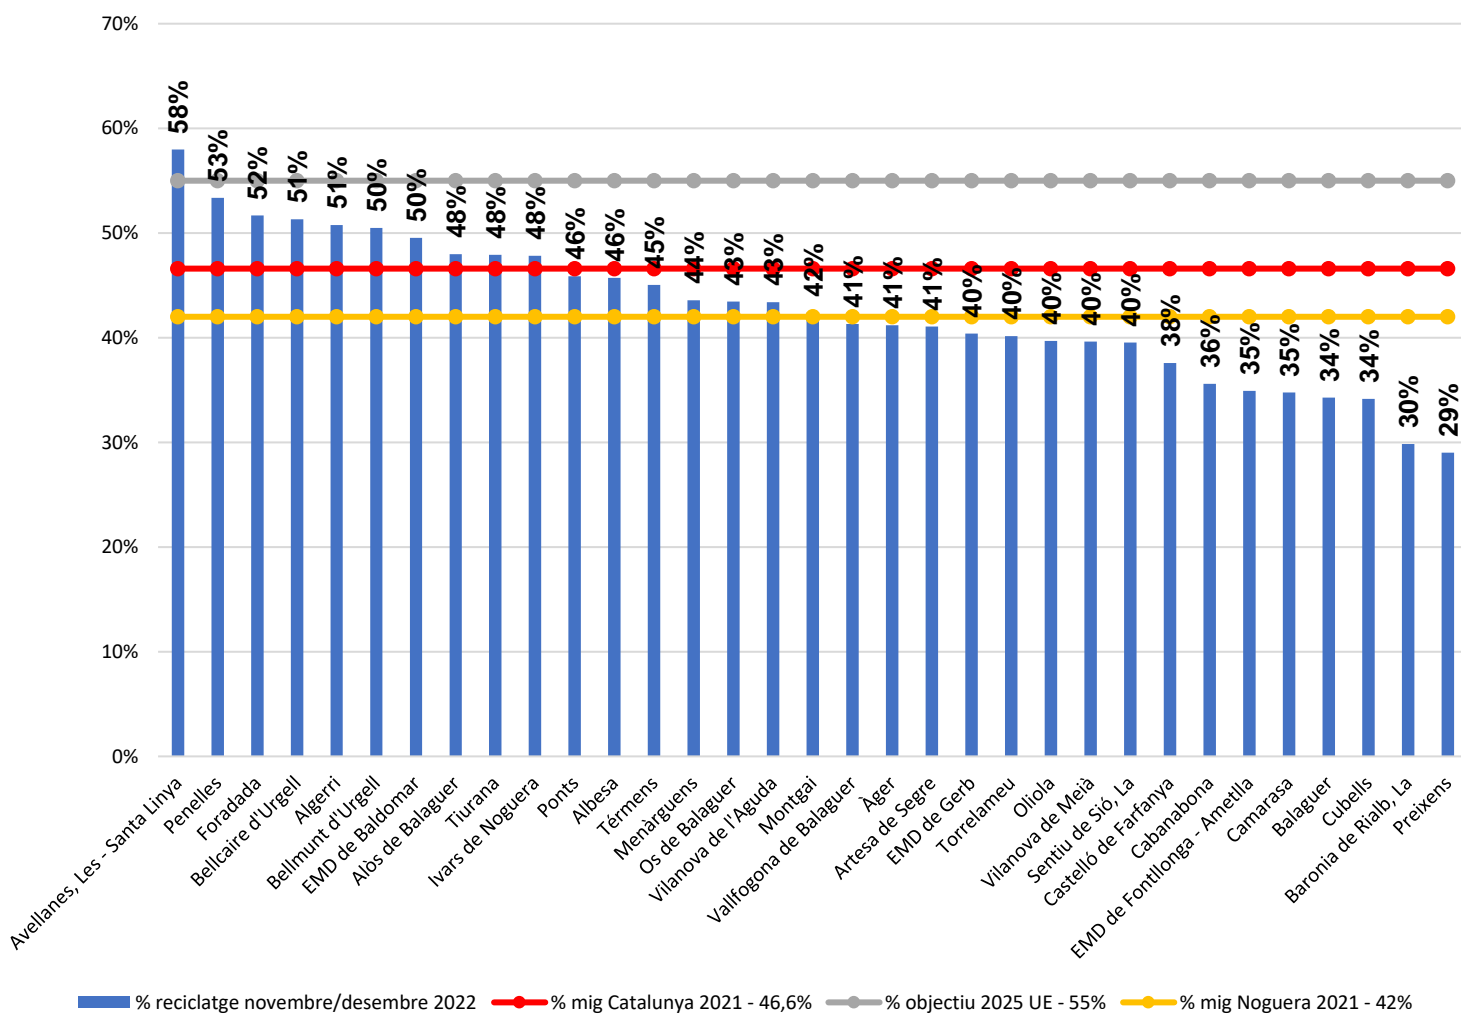

DADES DE RECOLLIDA DE RESIDUS AL MUNICIPI DE PONTS

FRACCIÓ	KG nov/des 2022	% nov/des 2022
REBUIG	104.063 kg	54%
ENVASOS LLEUGERS	13.330 kg	7%
PAPER I CARTRÓ	20.631 kg	11%
FRACCIÓ ORGÀNICA	40.044 kg	21%
VIDRE	14.209 kg	7%
TOTAL	192.277 kg	100%

RÀNQUING NOGUERA – NOVEMBRE/DESEMBRE 2022

Recollida selectiva per municipi de la Noguera, expressada en % del total de residus municipals generats.

El rànquing de la comarca de la Noguera està format per un total de 33 municipis i EMD