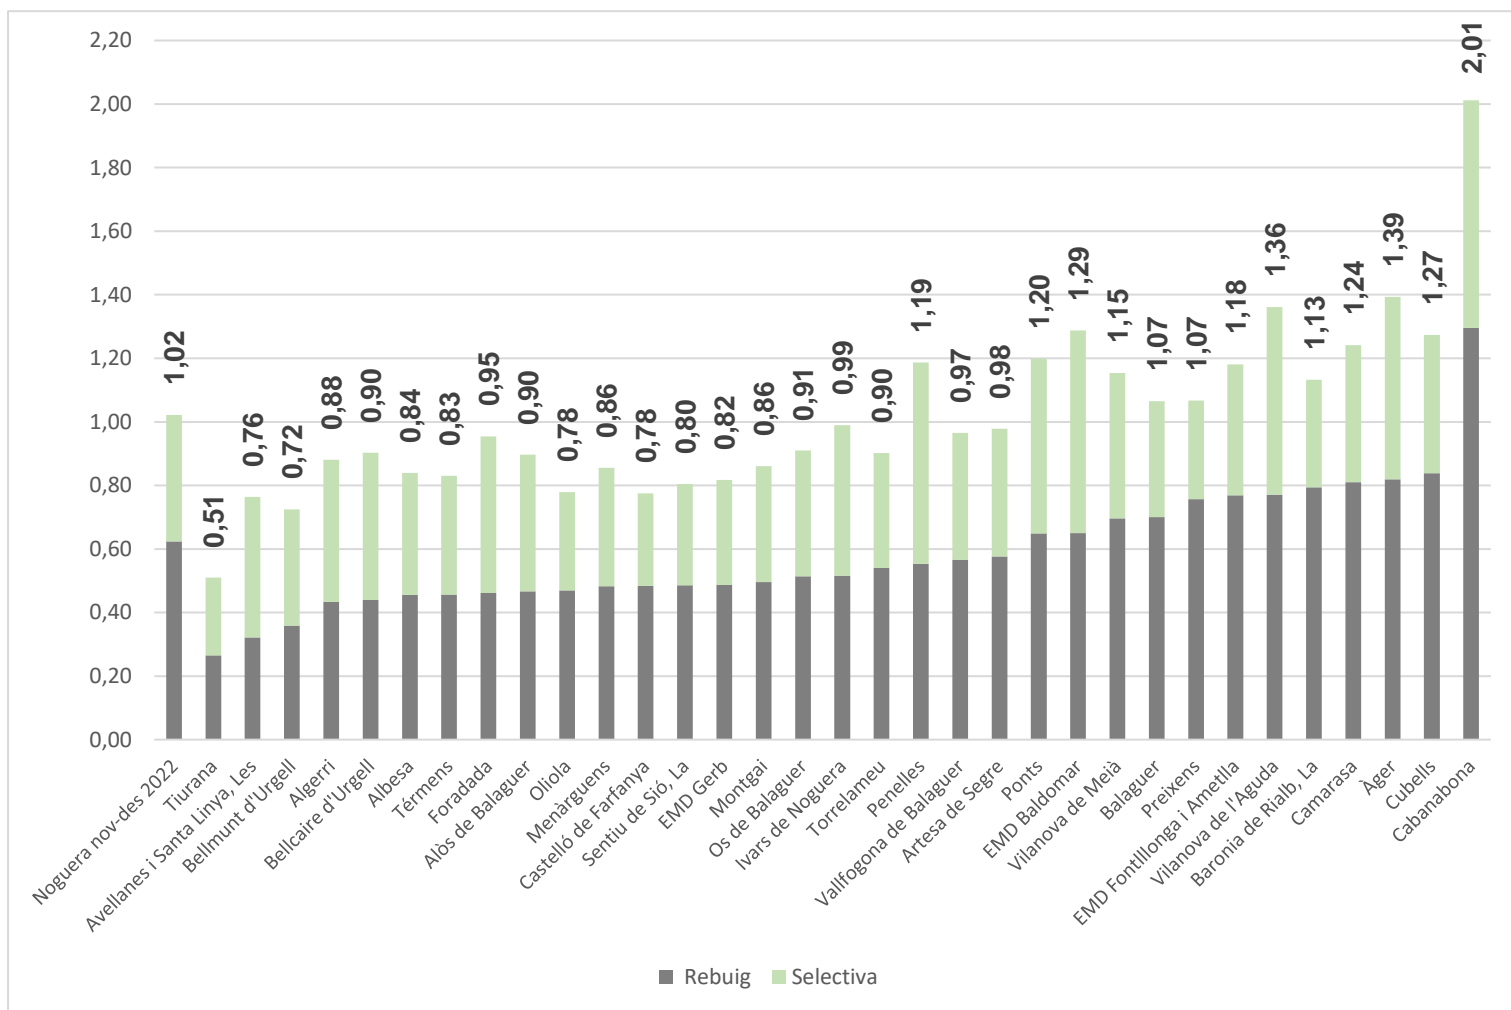

GENERACIÓ DE RESIDUS PER MUNICIPI (kg/hab/dia)
NOVEMBRE/DESEMBRE 2022

Com més baix és el valor de la fracció rebuig (barra gris) millor.

COMPARATIVA DE DADES DEL MUNICIPI AMB PERÍODES ANTERIORS

	gen/feb 2022	mar/abr 2022	mai/jun 2022	jul/ago 2022	set/oct 2022	nov/des 2022
PERCENTATGE DE RECOLLIDA SELECTIVA AL MUNICIPI	42%	44%	41%	41%	42%	46%
POSICIÓ DINS DEL RÀNQUING DE LA COMARCA	12è.	11è.	17è.	21è.	20è.	11è
GENERACIÓ DE RESIDUS AL MUNICIPI (kg/hab/dia)	1,11	1,19	1,14	1,24	1,22	1,20
GENERACIÓ DE FRACCIÓ REBUIG AL MUNICIPI (kg/hab/dia)	0,64	0,66	0,67	0,74	0,70	0,65