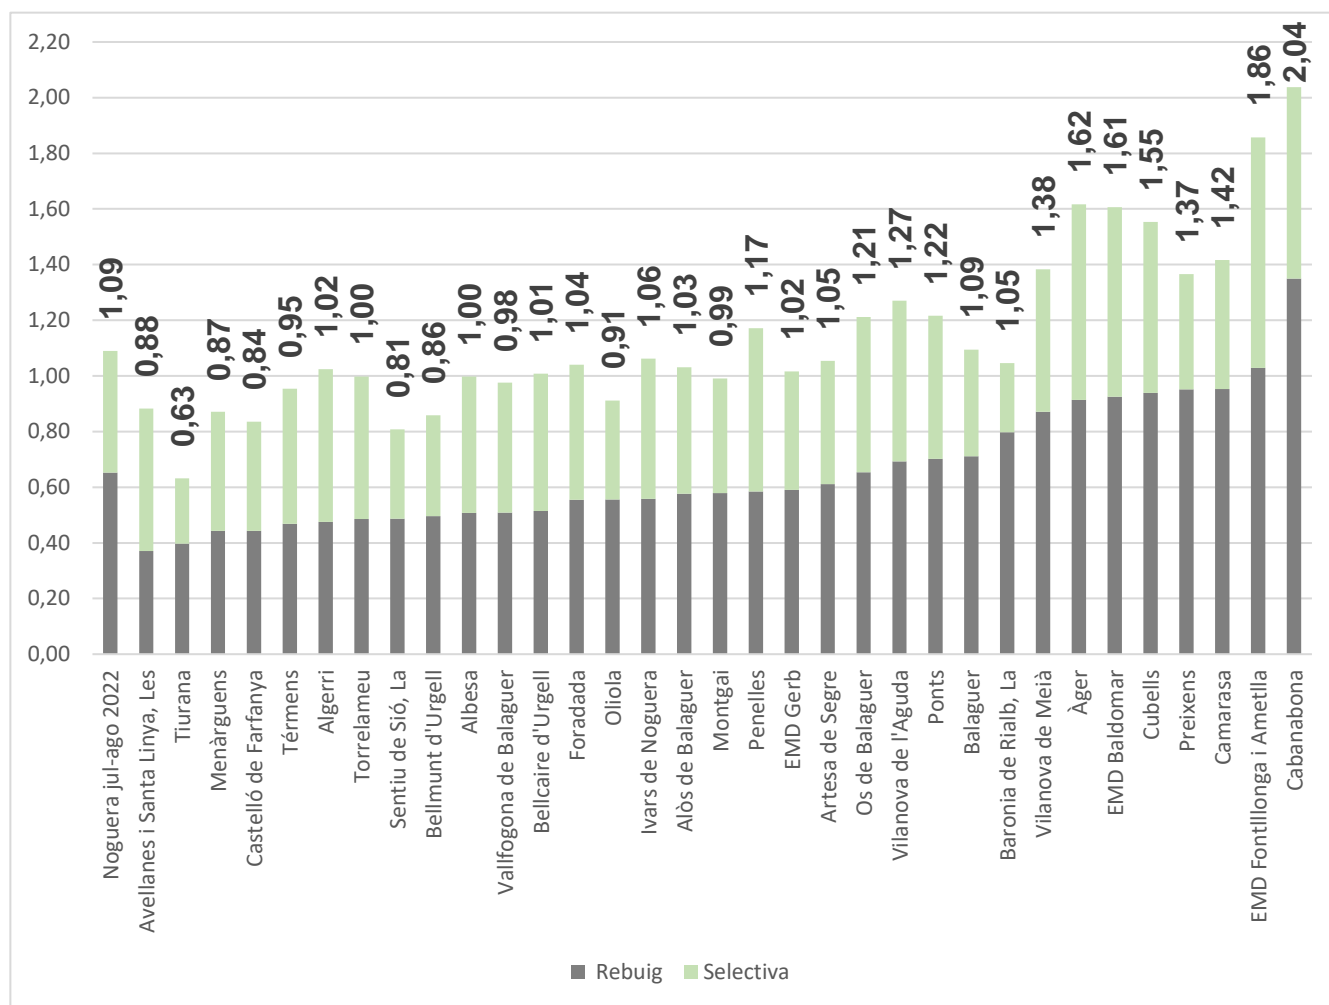

DADES DE RECOLLIDA DE RESIDUS AL MUNICIPI DE PONTS

FRACCIÓ	KG set/oct 2022	% set/oct 2022
REBUIG	112.668 kg	58%
ENVASOS LLEUGERS	15.518 kg	8%
PAPER I CARTRÓ	17.729 kg	9%
FRACCIÓ ORGÀNICA	34.122 kg	18%
VIDRE	14.926 kg	8%
<b>TOTAL</b>	<b>194.963 kg</b>	<b>100%</b>

RÀNQUING NOGUERA – SETEMBRE/OCTUBRE 2022

Recollida selectiva per municipi de la Noguera, expressada en % del total de residus municipals generats.

El rànquing de la comarca de la Noguera està format per un total de 33 municipis i EMD

GENERACIÓ DE RESIDUS PER MUNICIPI (kg/hab/dia)  
SETEMBRE/OCTUBRE 2022

Com més baix és el valor de la fracció rebuig (barra gris) millor.

COMPARATIVA DE DADES DEL MUNICIPI AMB PERÍODES ANTERIORS

	nov/des 2021	gen/feb 2022	mar/abr 2022	mai/jun 2022	jul/ago 2022	set/oct 2022
<b>PERCENTATGE DE RECOLLIDA SELECTIVA AL MUNICIPI</b>	42%	42%	44%	41%	41%	42%
<b>POSICIÓ DINS DEL RÀNKING DE LA COMARCA</b>	19è.	12è.	11è.	17è.	21è.	20è.
<b>GENERACIÓ DE RESIDUS AL MUNICIPI (kg/hab/dia)</b>	-	1,11	1,19	1,14	1,24	1,22
<b>GENERACIÓ DE FRACCIÓ REBUIG AL MUNICIPI (kg/hab/dia)</b>	-	0,64	0,66	0,67	0,74	0,70