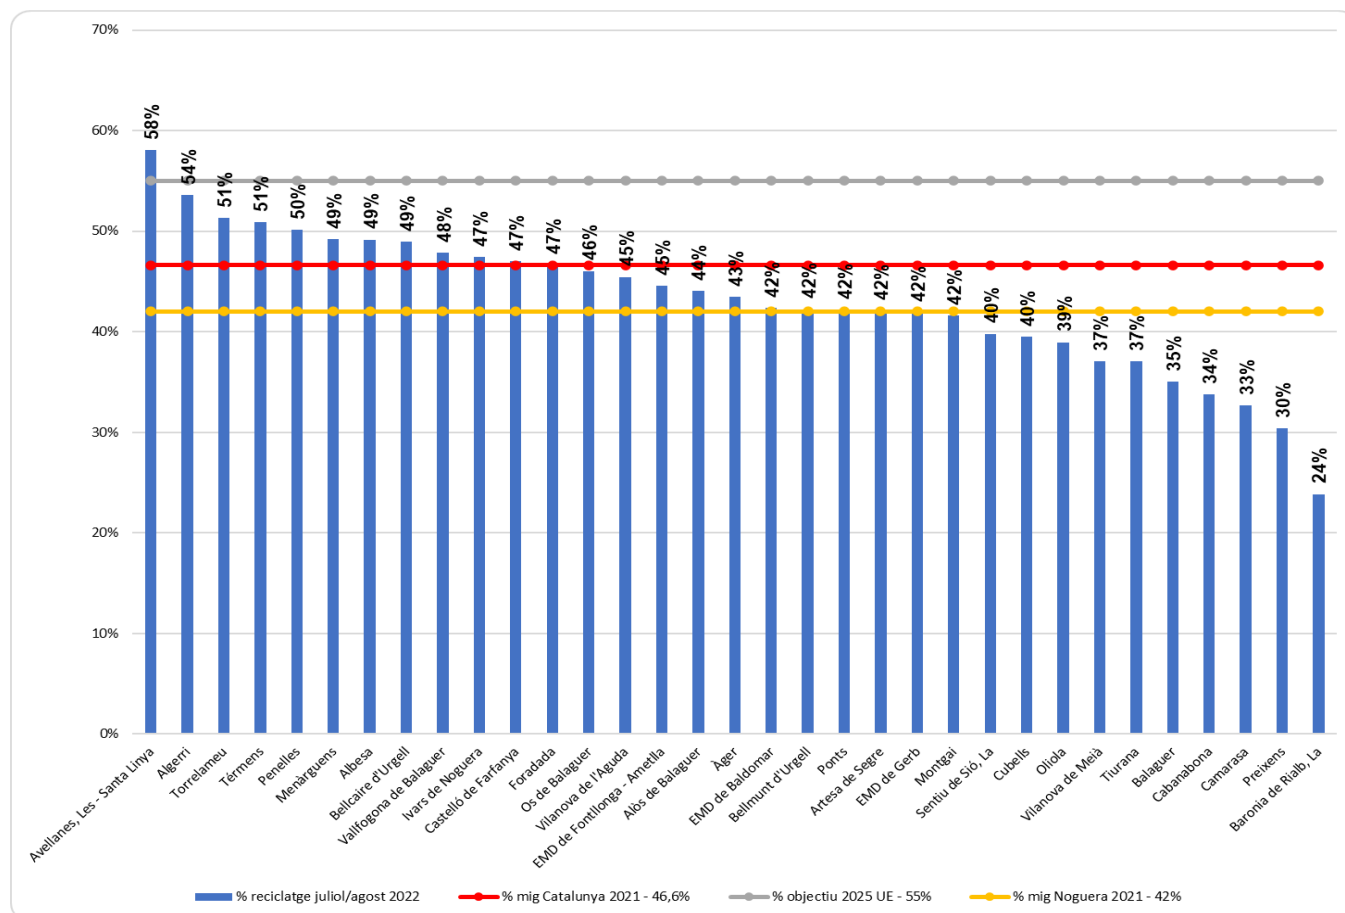

DADES DE RECOLLIDA DE RESIDUS AL MUNICIPI DE PONTS

FRACCIÓ	KG set/oct 2022	% set/oct 2022
REBUIG	112.668 kg	58%
ENVASOS LLEUGERS	15.518 kg	8%
PAPER I CARTRÓ	17.729 kg	9%
FRACCIÓ ORGÀNICA	34.122 kg	18%
VIDRE	14.926 kg	8%
<b>TOTAL</b>	<b>194.963 kg</b>	<b>100%</b>

RÀNQUING NOGUERA – SETEMBRE/OCTUBRE 2022

Recollida selectiva per municipi de la Noguera, expressada en % del total de residus municipals generats.

El rànquing de la comarca de la Noguera està format per un total de 33 municipis i EMD

GENERACIÓ DE RESIDUS PER MUNICIPI (kg/hab/dia)  
SETEMBRE/OCTUBRE 2022

Com més baix és el valor de la fracció rebuig (barra gris) millor.

COMPARATIVA DE DADES DEL MUNICIPI AMB PERÍODES ANTERIORS

	nov/des 2021	gen/feb 2022	mar/abr 2022	mai/jun 2022	jul/ago 2022	set/oct 2022
<b>PERCENTATGE DE RECOLLIDA SELECTIVA AL MUNICIPI</b>	42%	42%	44%	41%	41%	42%
<b>POSICIÓ DINS DEL RÀNKING DE LA COMARCA</b>	19è.	12è.	11è.	17è.	21è.	20è.
<b>GENERACIÓ DE RESIDUS AL MUNICIPI (kg/hab/dia)</b>	-	1,11	1,19	1,14	1,24	1,22
<b>GENERACIÓ DE FRACCIÓ REBUIG AL MUNICIPI (kg/hab/dia)</b>	-	0,64	0,66	0,67	0,74	0,70