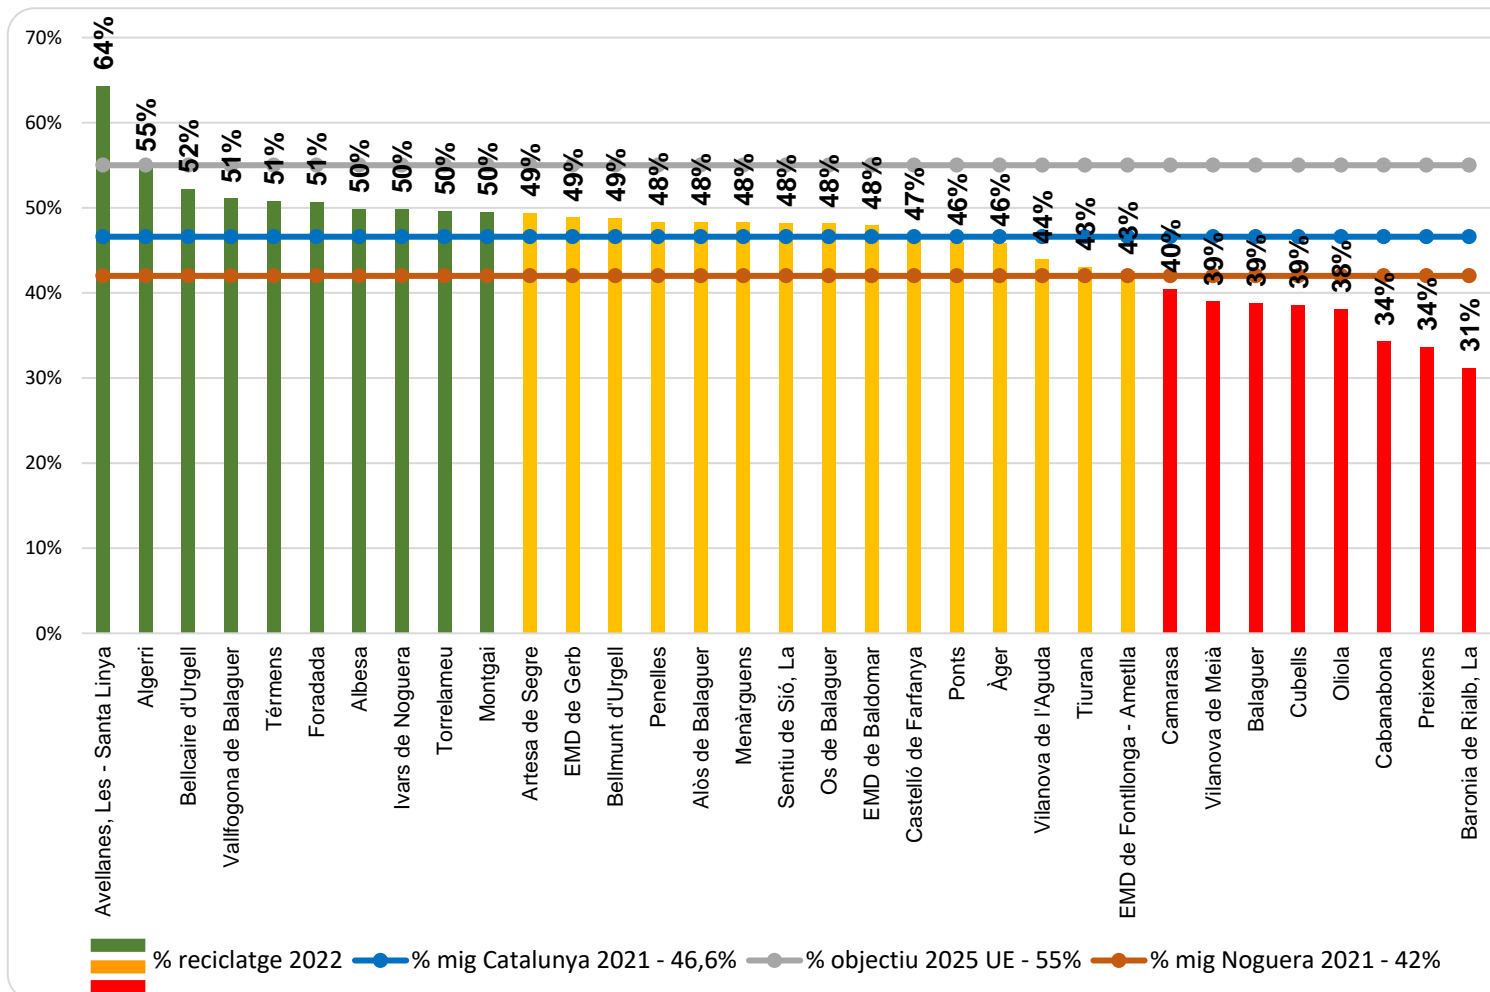

## DADES DE RECOLLIDA DE RESIDUS AL MUNICIPI DE PONTS

FRACCIÓ	KG ANY 2022	% ANY 2022
REBUIG	649.807 kg	54%
ENVASOS LLEUGERS	80.779 kg	7%
PAPER I CARTRÓ	113.944 kg	9%
FRACCIÓ ORGÀNICA	206.778 kg	17%
VIDRE	86.172 kg	7%
DEIXALLERIES I ALTRES	OBJ. VOLUMINOSOS	19.677 kg
	DEIXALLERIES	33.119 kg
	OLI VEGETAL	955 kg
	TÈXTIL	10.184 kg
	FRACCIÓ VERDA	164 kg
<b>TOTAL</b>	<b>1.201.578 kg</b>	<b>100%</b>

## PERCENTATGES DE RECICLATGE DE LA COMARCA DE LA NOGUERA

	2017	2018	2019	2020	2021	2022
Rebuig	73%	71%	63%	59%	58%	56%
Deixalleria i altres	3%	4%	4%	7%	8%	9%
Vidre	4%	4%	5%	5%	5%	5%
Paper i cartró	3%	4%	7%	7%	7%	7%
Envasos Lleugers	3%	3%	5%	6%	6%	6%
Matèria orgànica	14%	14%	16%	16%	16%	17%
<b>TOTAL</b>	<b>100%</b>	<b>100%</b>	<b>100%</b>	<b>100%</b>	<b>100%</b>	<b>100%</b>
<b>% RECICLATGE A LA NOGUERA</b>	<b>27%</b>	<b>29%</b>	<b>37%</b>	<b>41%</b>	<b>42%</b>	<b>44%</b>
<b>% RECICLATGE A CATALUNYA</b>	<b>39%</b>	<b>41%</b>	<b>45%</b>	<b>46%</b>	<b>46,6%</b>	Pendent dades definitives

COMPARATIVA BOSSA TIPUS

**SI A LA COMARCA HO  
RECICLÉSSIM TOT,  
AQUESTA SERIA LA  
BOSSA TIPUS.**

**AQUESTA ÉS LA BOSSA  
DE LA COMARCA 2022.**

**AQUESTA ÉS LA BOSSA  
DEL VOSTRE MUNICIPI  
DEL 2022.**

RÀNKING ANUAL DELS MUNICIPIS DE LA NOGUERA - 2022

\* El rànking de la comarca de la Noguera està format per un total de 33 municipis i EMD