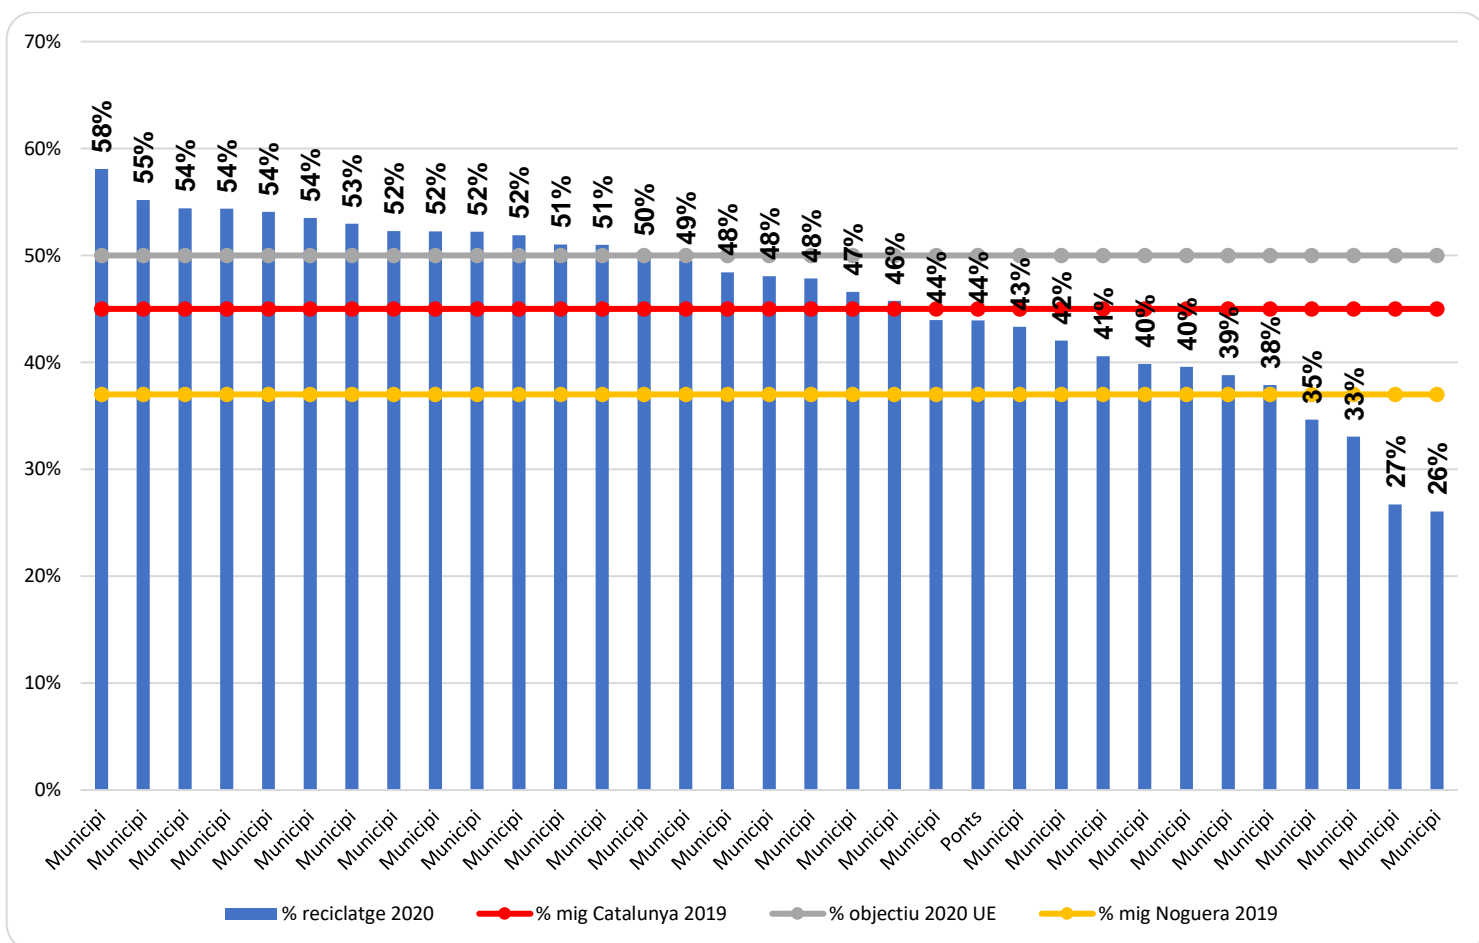

RÀNKING ANUAL DELS MUNICIPIS DE LA NOGUERA

* El rànking de la comarca de la Noguera està format per un total de 33 municipis i EMD