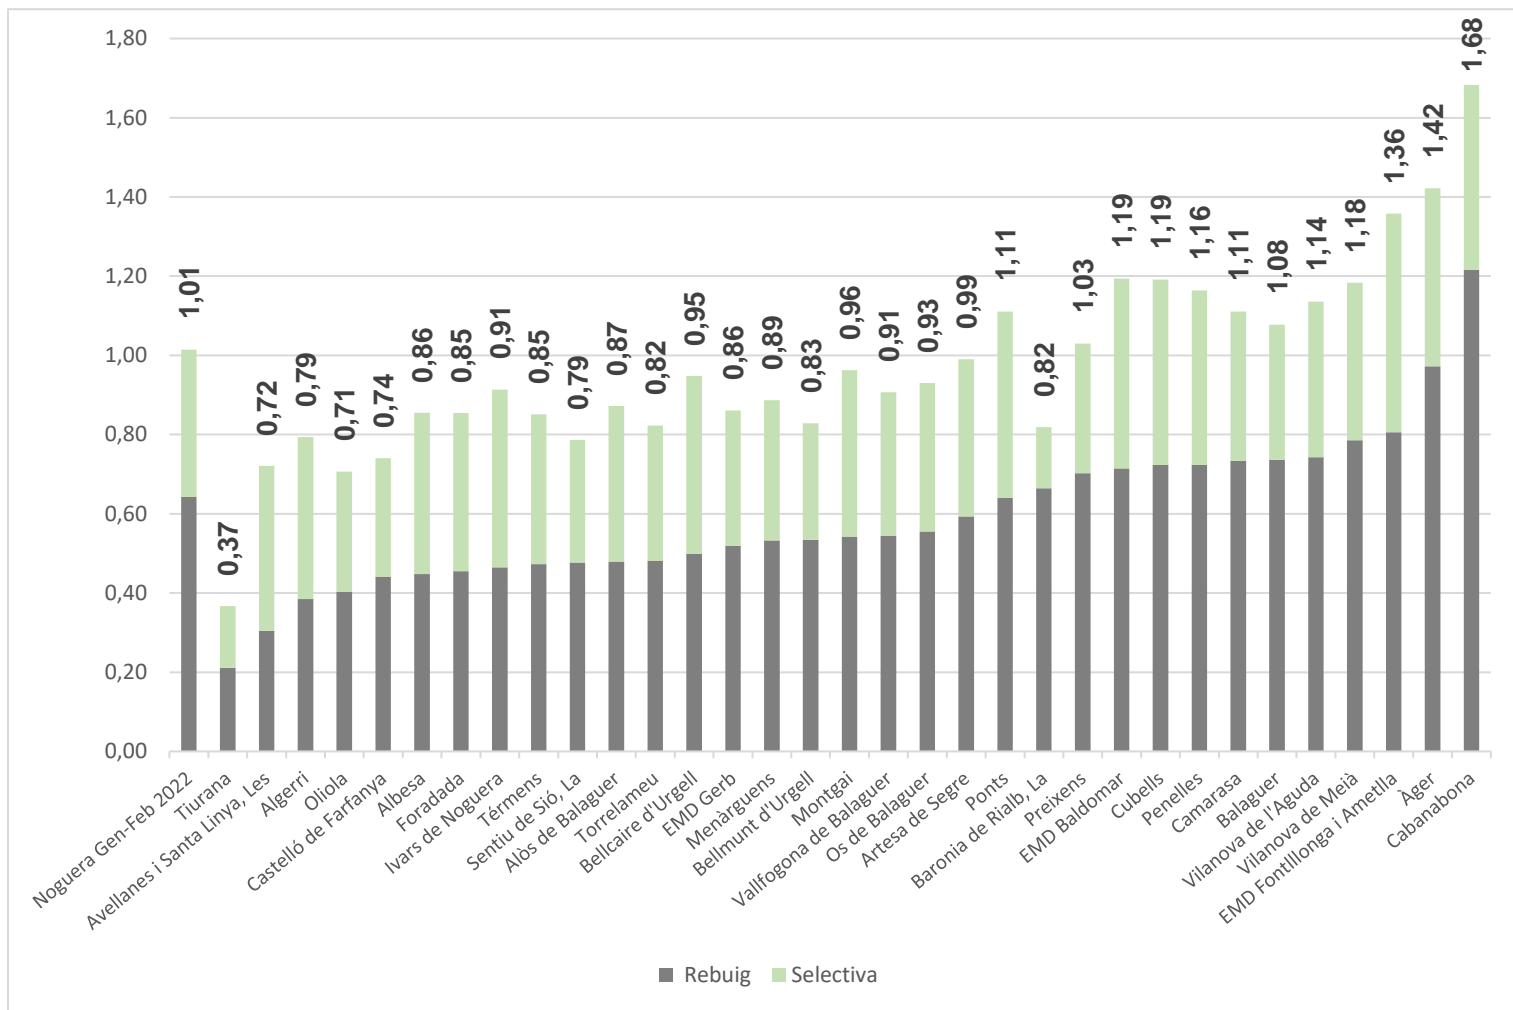

**GENERACIÓ DE RESIDUS PER MUNICIPI (kg/hab/dia)
GENER/FEBRER 2022**

Com més baix és el valor de la fracció rebuig (barra gris) millor.

COMPARATIVA DE DADES DEL MUNICIPI AMB PERÍODES ANTERIORS

	març/abr 2021	maig/juny 2021	jul/ago 2021	set/oct 2021	nov/des 2021	gen/feb 2022
PERCENTATGE DE RECOLLIDA SELECTIVA AL MUNICIPI	38%	41%	39%	41%	42%	42%
POSICIÓ DINS DEL RÀNQUING DE LA COMARCA	20è.	13è.	22è.	24è.	19è.	12è.
GENERACIÓ DE RESIDUS AL MUNICIPI (kg/hab/dia)	-	-	-	-	-	1,11
GENERACIÓ DE FRACCIÓ REBUIG AL MUNICIPI (kg/hab/dia)	-	-	-	-	-	0,64