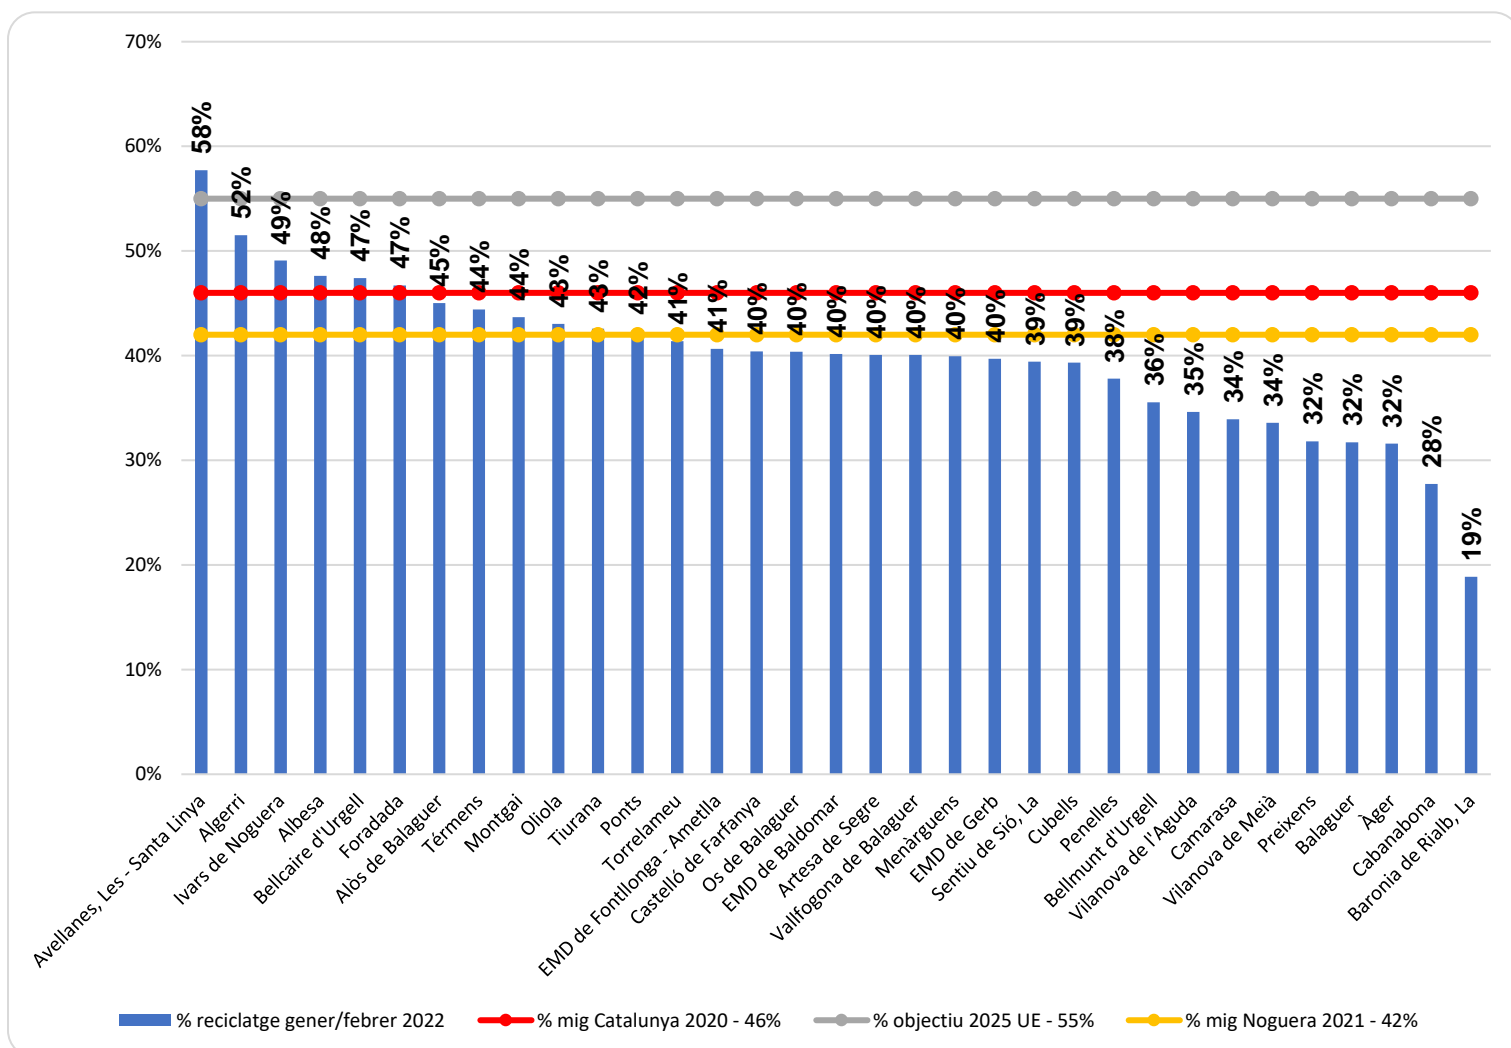

DADES DE RECOLLIDA DE RESIDUS AL MUNICIPI DE PONTS

FRACCIÓ	KG gen/feb 2022	% gen/feb 2022
REBUIG	99.260 kg	58%
ENVASOS LLEUGERS	11.292 kg	6%
PAPER I CARTRÓ	17.331 kg	10%
FRACCIÓ ORGÀNICA	29.273 kg	17%
VIDRE	15.096 kg	9%
<b>TOTAL</b>	<b>172.252 kg</b>	<b>100%</b>

RÀNQUING NOGUERA – GENER/FEBRER 2022

Recollida selectiva per municipi de la Noguera, expressada en % del total de residus municipals generats.

El rànquing de la comarca de la Noguera està format per un total de 33 municipis i EMD

**GENERACIÓ DE RESIDUS PER MUNICIPI (kg/hab/dia)  
GENER/FEBRER 2022**

Com més baix és el valor de la fracció rebuig (barra gris) millor.

**COMPARATIVA DE DADES DEL MUNICIPI AMB PERÍODES ANTERIORS**

	març/abr 2021	maig/juny 2021	jul/ago 2021	set/oct 2021	nov/des 2021	gen/feb 2022
<b>PERCENTATGE DE RECOLLIDA SELECTIVA AL MUNICIPI</b>	38%	41%	39%	41%	42%	<b>42%</b>
<b>POSICIÓ DINS DEL RÀNQUING DE LA COMARCA</b>	20è.	13è.	22è.	24è.	19è.	<b>12è.</b>
<b>GENERACIÓ DE RESIDUS AL MUNICIPI (kg/hab/dia)</b>	-	-	-	-	-	<b>1,11</b>
<b>GENERACIÓ DE FRACCIÓ REBUIG AL MUNICIPI (kg/hab/dia)</b>	-	-	-	-	-	<b>0,64</b>