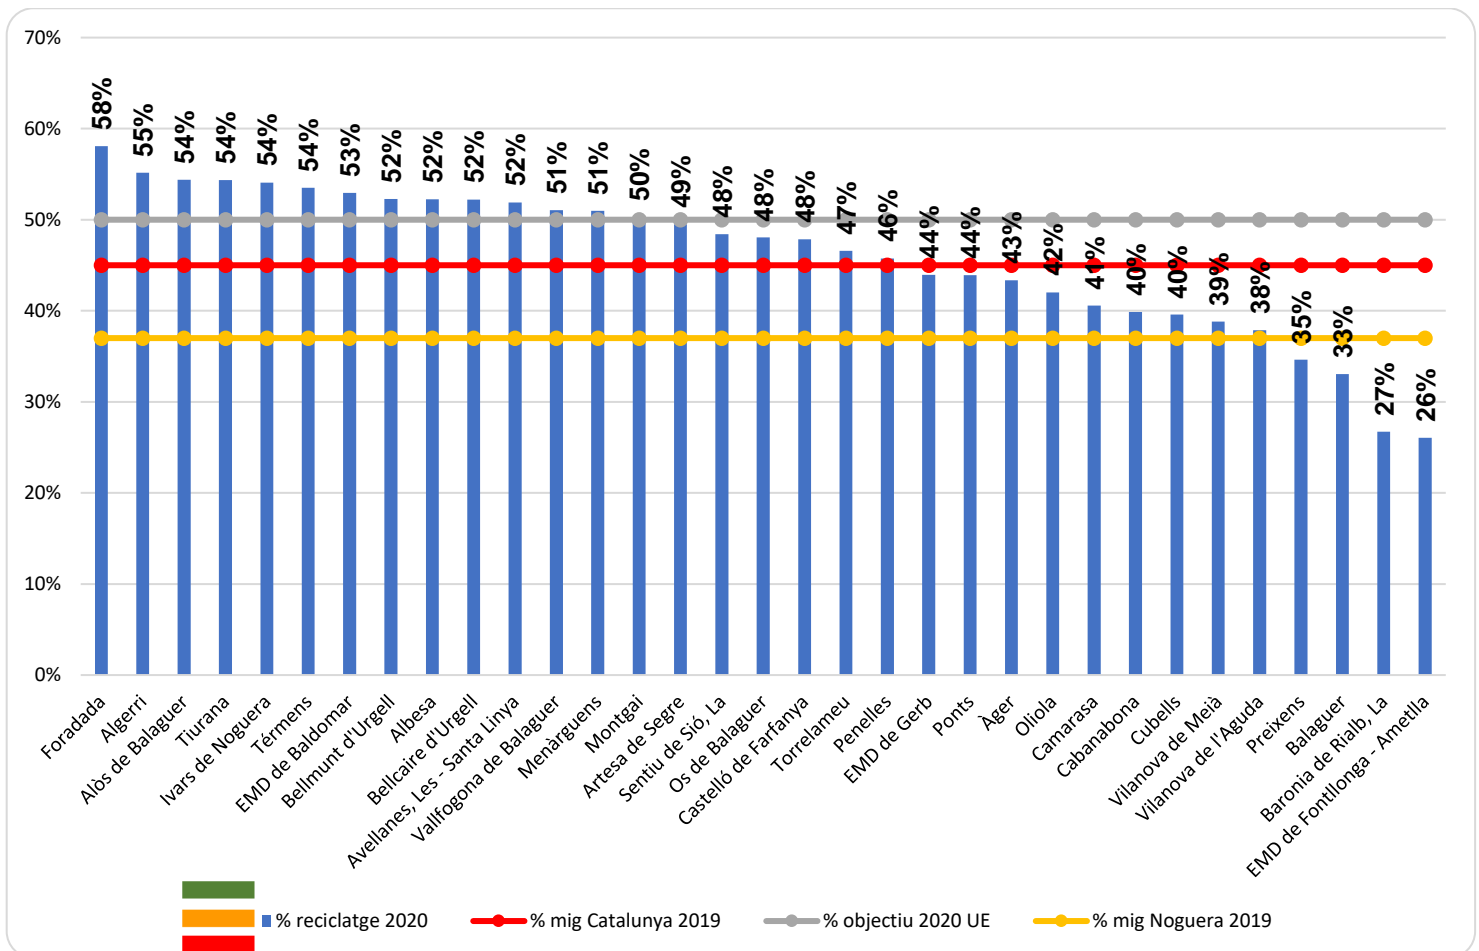

DADES DE RECOLLIDA DE RESIDUS AL MUNICIPI DE PONTS

FRACCIÓ	KG ANY 2021	% ANY 2021	
REBUIG	682.728 kg	55 %	
ENVASOS LLEUGERS	72.000 kg	6 %	
PAPER I CARTRÓ	127.279 kg	10 %	
FRACCIÓ ORGÀNICA	209.649 kg	17 %	
VIDRE	75.247 kg	6 %	
DEIXALLERIES I ALTRES	OBJ. VOLUMINOSOS	18.191 kg	
	DEIXALLERIES	51.359 kg	
	OLI VEGETAL	560 kg	6 %
	TÈXTIL	11.957 kg	
	FRACCIÓ VERDA	-	
TOTAL	1.248.971 kg	100%	

PERCENTATGES DE RECICLATGE DE LA COMARCA DE LA NOGUERA

	2017	2018	2019	2020	2021
Rebuig	73%	71%	63%	59%	58%
Deixalleria i altres	3%	4%	4%	7%	8%
Vidre	4%	4%	5%	5%	5%
Paper i cartró	3%	4%	7%	7%	7%
Envasos Lleugers	3%	3%	5%	6%	6%
Matèria orgànica	14%	14%	16%	16%	16%
TOTAL	100%	100%	100%	100%	100%
% RECICLATGE A LA NOGUERA	27%	29%	37%	41%	42%
% RECICLATGE A CATALUNYA	39%	41%	45%	46%	Pendent dades definitives

COMPARATIVA BOSSA TIPUS

**SI A LA COMARCA HO
RECICLÉSSIM TOT,
AQUESTA SERIA LA
BOSSA TIPUS.**

**AQUESTA ÉS LA BOSSA
DE LA COMARCA 2021.**

**AQUESTA ÉS LA BOSSA
DEL VOSTRE MUNICIPI
DEL 2021.**

RÀNKING ANUAL DELS MUNICIPIS DE LA NOGUERA - 2021

* El rànking de la comarca de la Noguera està format per un total de 33 municipis i EMD